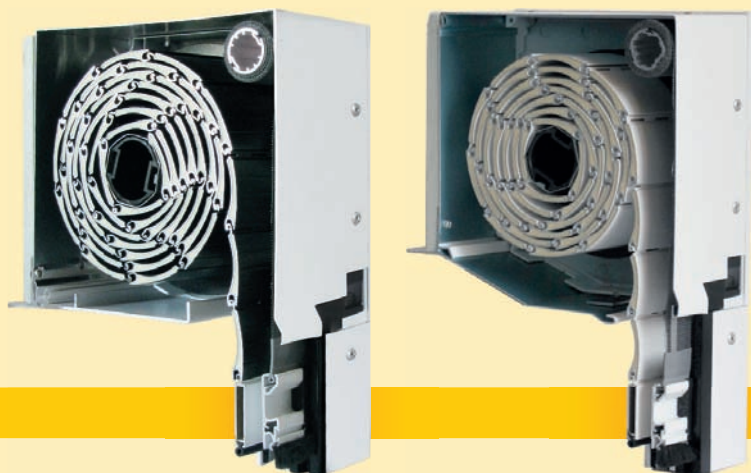

KÜLSŐ TOKOS REDŐNYRENDSZER

- Kívülről vakolható kivitel
- Kisebb beépítési helyigény
- A nyílászárón kívül helyezkedik el, nem szükséges a redőnyszekrényen belüli hőszigetelés.

- Tervezhető részleteiben is
- Könnyű szerelhetőségű konstrukciók
- Integrált szűnyogháló lehetőség

RÁÉPÍTETT TOKOS REDŐNYRENDSZER

- Multifunkcionális felsőtokos redőnyrendszer
- Kívül - belül vakolható
- Zsalúzia vagy redőny szabadon választható, akár utólag is
- Jó hő - és hangszigetelő képesség
- Szűnyogháló vagy napháló egyaránt beépíthető

- Duplakamrás panelekből összeállított műanyag tok
- Elcsavarodásbiztos, csapágyazott nyolcszögletű acéltengely, kívánságra motoros meghajtással
- Hatékony hő- és hangszigetelés
- Többféle szerelési mód, akár teljesen rejtett kialakítással
- Beépített szűnyogháló (opcionális)
- Műanyag vagy alumínium vezetősínek zajsökkentő gumibetéttel
- Szinterezett redőnylécek ívelt duplafalú alapprofillal, poliuretán habbal kitöltve
- Alumínium záróléc (különböző színekben)