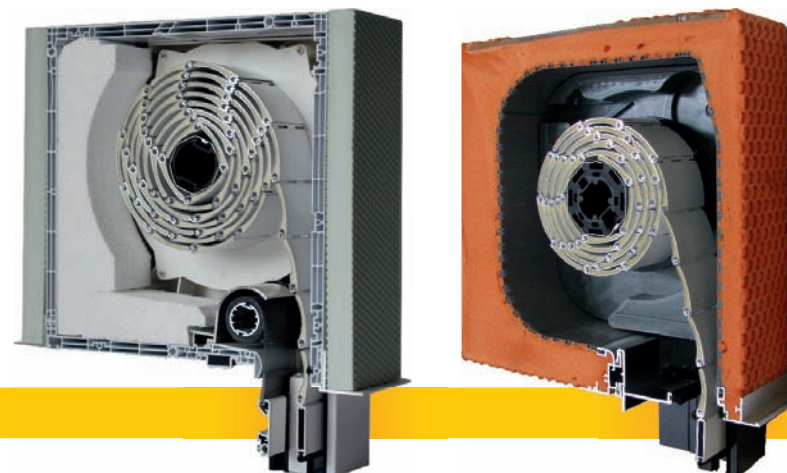

KÜLSŐ TOKOS REDŐNYRENDSZER

- Kívülről vakolható kivitel
- Kisebb beépítési helyigény
- A nyílászárón kívül helyezkedik el, nem szükséges a redőnyszekrényen belüli hőszigetelés.

- Tervezhető részleteiben is
- Könnyű szerelhetőségű konstrukciók
- Integrált szűnyogháló lehetőség

RÁÉPÍTETT TOKOS REDŐNYRENDSZER

- Multifunkcionális felsőtokos redőnyrendszer
- Kívül - belül vakolható
- Zsalúzia vagy redőny szabadon választható, akár utólag is
- Jó hő - és hangszigetelő képesség
- Szűnyogháló vagy napháló egyaránt beépíthető

- Duplakamrás panelekből összeállított műanyag tok
- Elcsavarodásbiztos, csapágyazott nyolcszögletű acéltengely, kívánságra motoros meghajtással
- Hatékony hő- és hangszigetelés
- Többféle szerelési mód, akár teljesen rejtett kialakítással
- Beépített szűnyogháló (opcionális)
- Műanyag vagy alumínium vezetősínek zajsökkentő gumibetéttel
- Szinterezett redőnylécek ívelt duplafalú alapprofillal, poliuretán habbal kitöltve
- Alumínium záróléc (különböző színekben)